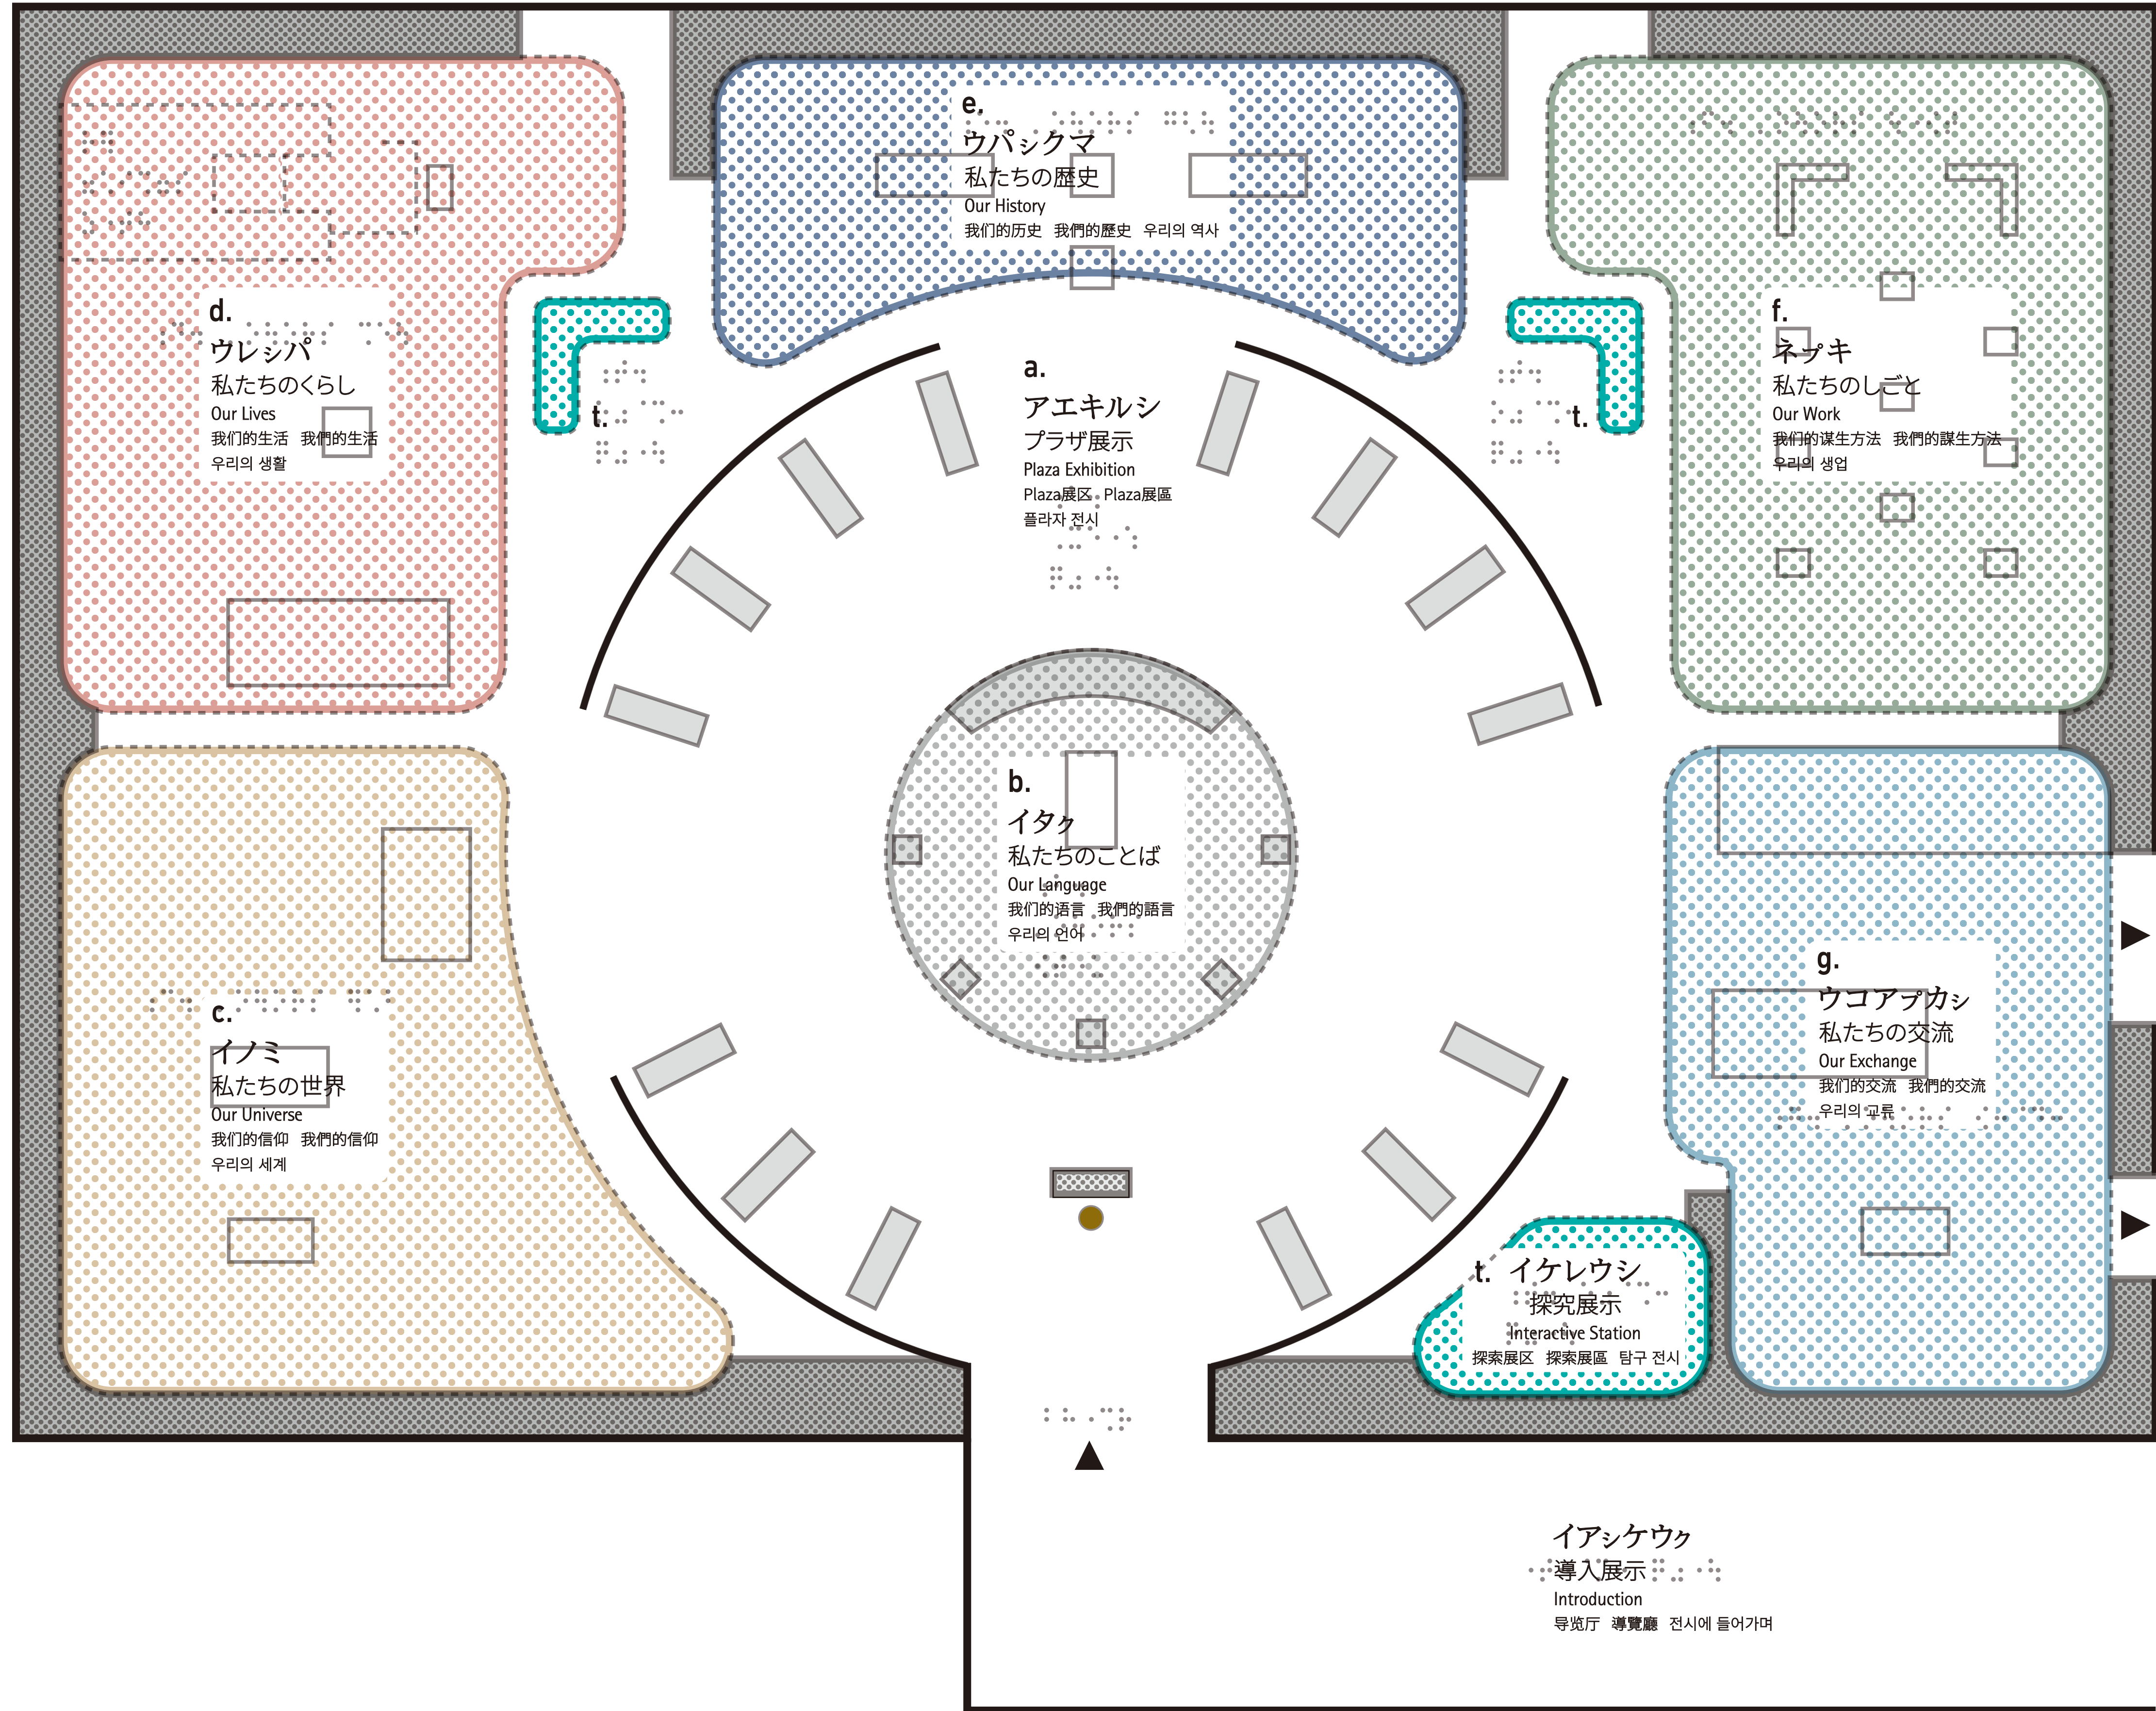

2F イコロトウンプ 基本展示室案内

Exhibition Room 展览厅介绍 展览厅介绍 전시실 안내

2F イコトウンプ 基本展示室案内

Exhibition Room 展览厅介绍 展览厅介绍 전시실 안내